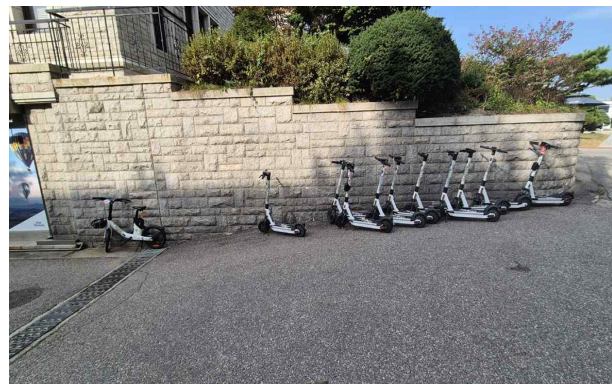

동국대학교 캠퍼스 내 공유 키포드 및 자전거 방치 사진대지

중앙도서관 입구 앞

과학관 입구 앞

중앙도서관 앞

법학만해관 입구 앞

운동장 입구 앞

남산학사 입구 앞 1

남산학사 입구 앞 2